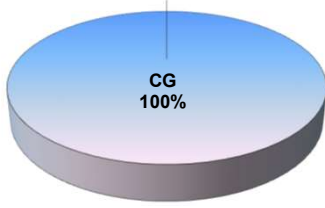

TEPORTI - Fevereiro - 2024

TIPOS DE NAVIOS OPERADOS