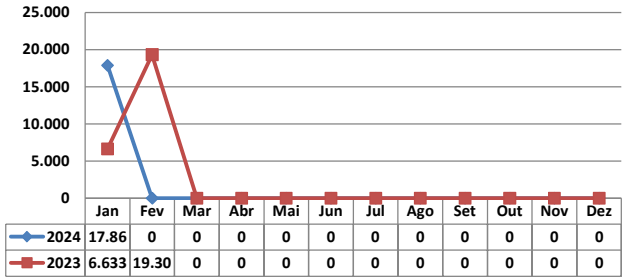

MÊS	MOVIMENTAÇÃO DE CONTÊINERES (TEU'S)								Δ%
	EXPORTAÇÃO		IMPORTAÇÃO		TOTAL MÊS		TOTAL ANO		
	CHEIO	VAZIO	CHEIO	VAZIO	CHEIO	VAZIO	2024	2023	
Jan	0	0	0	0	0	0	0	0	-
Fev	0	0	0	0	0	0	0	0	-
Mar					0	0	0	0	-
Abr					0	0	0	0	-
Mai					0	0	0	0	-
Jun					0	0	0	0	-
Jul					0	0	0	0	-
Ago					0	0	0	0	-
Set					0	0	0	0	-
Out					0	0	0	0	-
Nov					0	0	0	0	-
Dez					0	0	0	0	-
TOT	0	0	0	0	0	0	0	0	-

TEPORTI - Fevereiro - 2024

TIPOS DE NAVIOS OPERADOS

COMPARATIVO DE NAVIOS OPERADOS

MOVIMENTAÇÃO TOTAL DE CARGAS

MOVIMENTAÇÃO TOTAL DE CARGAS 2023/2022 (t)

MOVIMENTAÇÃO DE CARGAS EM CONTÊINERES

MOVIMENTAÇÃO DE CARGAS EM CONTÊINERES 2023/2022 (t)

MOVIMENTAÇÃO DE CONTÊINERES EM UNIDADES (IMPORTAÇÃO)

MOVIMENTAÇÃO DE CONTÊINERES EM UNIDADES (EXPORTAÇÃO)

IMPORTAÇÃO TEU's

EXPORTAÇÃO TEU's

EVOLUÇÃO (TEU's)

EVOLUÇÃO (Tonelagem)