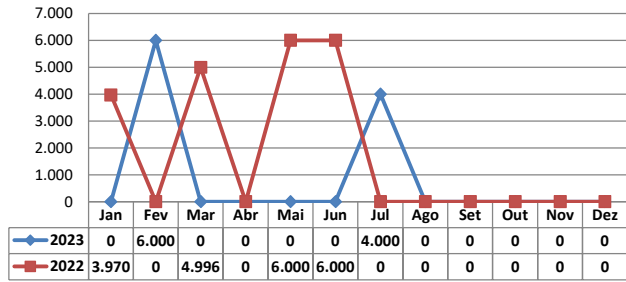

* Considerando somente a movimentação dos contêineres cheios e suas respectivas taras.

MÊS	MOVIMENTAÇÃO DE CONTÊINERES (UNIDADES)								Δ%
	EXPORTAÇÃO		IMPORTAÇÃO		TOTAL MÊS		TOTAL ANO		
	CHEIO	VAZIO	CHEIO	VAZIO	CHEIO	VAZIO	2023	2022	
Jan	0	0	0	0	0	0	0	0	-
Fev	0	0	0	0	0	0	0	0	-
Mar	0	0	0	0	0	0	0	0	-
Abr	0	0	0	0	0	0	0	0	-
Mai	0	0	0	0	0	0	0	0	-
Jun	0	0	0	0	0	0	0	0	-
Jul	0	0	0	0	0	0	0	0	-
Ago									-
Set									-
Out									-
Nov									-
Dez									-
TOT	0	0	0	0	0	0	0	0	-

MÊS	MOVIMENTAÇÃO DE CONTÊINERES (TEU'S)								Δ%
	EXPORTAÇÃO		IMPORTAÇÃO		TOTAL MÊS		TOTAL ANO		
	CHEIO	VAZIO	CHEIO	VAZIO	CHEIO	VAZIO	2023	2022	
Jan	0	0	0	0	0	0	0	0	-
Fev	0	0	0	0	0	0	0	0	-
Mar	0	0	0	0	0	0	0	0	-
Abr	0	0	0	0	0	0	0	0	-
Mai	0	0	0	0	0	0	0	0	-
Jun	0	0	0	0	0	0	0	0	-
Jul	0	0	0	0	0	0	0	0	-
Ago									-
Set									-
Out									-
Nov									-
Dez									-
TOT	0	0	0	0	0	0	0	0	-

POLY TERMINAIS - JULHO - 2023

TIPOS DE NAVIOS OPERADOS

COMPARATIVO DE NAVIOS OPERADOS

MOVIMENTAÇÃO TOTAL DE CARGAS

MOVIMENTAÇÃO TOTAL DE CARGAS 2023/2022 (t)

MOVIMENTAÇÃO DE CARGAS EM CONTÊINERES

MOVIMENTAÇÃO DE CARGAS EM CONTÊINERES 2023/2022 (t)

MOVIMENTAÇÃO DE CONTÊINERES EM UNIDADES (IMPORTAÇÃO)

MOVIMENTAÇÃO DE CONTÊINERES EM UNIDADES (EXPORTAÇÃO)

IMPORTAÇÃO TEU's

EXPORTAÇÃO TEU's

EVOLUÇÃO (TEU's)

EVOLUÇÃO (Tonelagem)