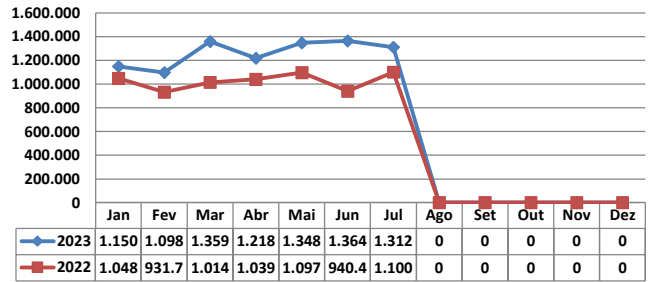

MOVIMENTAÇÃO DE CONTÊINERES (TEUs)										
MÊS	EXPORTAÇÃO		IMPORTAÇÃO		TEUs	TOTAL MÊS		TOTAL ANO		
	CHEIO	VAZIO	CHEIO	VAZIO		CHEIO	VAZIO	2023	2022	Δ%
Jan	36.741	14.084	45.242	5.835		81.983	19.919	101.902	93.987	8
Fev	37.713	13.634	40.769	6.214		78.482	19.848	98.330	83.616	18
Mar	49.257	11.215	45.996	14.805		95.253	26.020	121.273	93.656	29
Abr	38.574	16.550	45.661	14.031		84.235	30.581	114.816	100.024	15
Mai	45.452	21.704	47.583	9.543		93.035	31.247	124.282	96.934	28
Jun	45.243	11.438	51.371	15.845		96.614	27.283	123.897	85.057	46
Jul	44.617	11.760	46.860	10.054		91.477	21.814	113.291	97.781	16
Ago										-
Set										-
Out										-
Nov										-
Dez										-
TOT	297.597	100.385	323.482	76.327		621.079	176.712	797.791	651.055	23

PORTONAVE - JULHO - 2023

TIPOS DE NAVIOS OPERADOS

COMPARATIVO DE NAVIOS OPERADOS

MOVIMENTAÇÃO TOTAL DE CARGAS

MOVIMENTAÇÃO TOTAL DE CARGAS 2023/2022 (t)

MOVIMENTAÇÃO DE CARGAS EM CONTÊINERES

MOVIMENTAÇÃO DE CARGAS EM CONTÊINERES 2023/2022 (t)

MOVIMENTAÇÃO DE CONTÊINERES EM UNIDADES (IMPORTAÇÃO)

MOVIMENTAÇÃO DE CONTÊINERES EM UNIDADES (EXPORTAÇÃO)

VAZIO IMPORTAÇÃO TEU's

EVOLUÇÃO (TEU's)

EVOLUÇÃO (Tonelagem)

VAZIO EXPORTAÇÃO TEU's