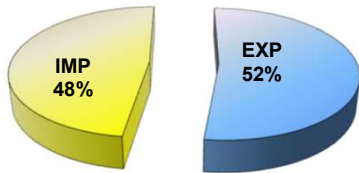

MOVIMENTAÇÃO DE CONTÊINERES (TEUs)										
MÊS	EXPORTAÇÃO		IMPORTAÇÃO		TEUs	TOTAL MÊS		TOTAL ANO		
	CHEIO	VAZIO	CHEIO	VAZIO		CHEIO	VAZIO	2023	2022	Δ%
Jan	36.741	14.084	45.242	5.835		81.983	19.919	101.902	93.987	8
Fev	37.713	13.634	40.769	6.214		78.482	19.848	98.330	83.616	18
Mar	49.257	11.215	45.996	14.805		95.253	26.020	121.273	93.656	29
Abr	38.574	16.550	45.661	14.031		84.235	30.581	114.816	100.024	15
Mai	45.452	21.704	47.583	9.543		93.035	31.247	124.282	96.934	28
Jun	45.243	11.438	51.371	15.845		96.614	27.283	123.897	85.057	46
Jul	44.617	11.760	46.860	10.054		91.477	21.814	113.291	97.781	16
Ago										-
Set										-
Out										-
Nov										-
Dez										-
TOT	297.597	100.385	323.482	76.327		621.079	176.712	797.791	651.055	23

PORTONAVE - JULHO - 2023

TIPOS DE NAVIOS OPERADOS

COMPARATIVO DE NAVIOS OPERADOS

MOVIMENTAÇÃO TOTAL DE CARGAS

MOVIMENTAÇÃO TOTAL DE CARGAS 2023/2022 (t)

MOVIMENTAÇÃO DE CARGAS EM CONTÊINERES

MOVIMENTAÇÃO DE CARGAS EM CONTÊINERES 2023/2022 (t)