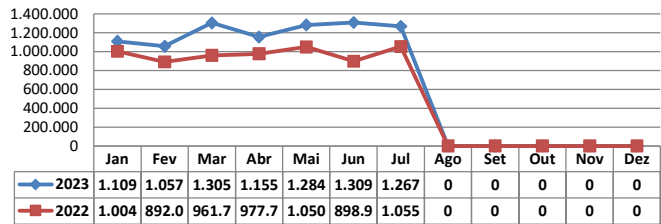

MOVIMENTAÇÃO DE CONTÊINERES (TEUs)										
MÊS	EXPORTAÇÃO		IMPORTAÇÃO		TEUs	TOTAL MÊS		TOTAL ANO		
	CHEIO	VAZIO	CHEIO	VAZIO		CHEIO	VAZIO	2023	2022	Δ%
Jan	36.741	14.084	45.242	5.835		81.983	19.919	101.902	93.987	8
Fev	37.713	13.634	40.769	6.214		78.482	19.848	98.330	83.616	18
Mar	49.257	11.215	45.996	14.805		95.253	26.020	121.273	93.656	29
Abr	38.574	16.550	45.661	14.031		84.235	30.581	114.816	100.024	15
Mai	45.452	21.704	47.583	9.543		93.035	31.247	124.282	96.934	28
Jun	45.243	11.438	51.371	15.845		96.614	27.283	123.897	85.057	46
Jul	44.617	11.760	46.860	10.054		91.477	21.814	113.291	97.781	16
Ago										-
Set										-
Out										-
Nov										-
Dez										-
TOT	297.597	100.385	323.482	76.327		621.079	176.712	797.791	651.055	23

PORTONAVE - JULHO - 2023

TIPOS DE NAVIOS OPERADOS

COMPARATIVO DE NAVIOS OPERADOS

MOVIMENTAÇÃO TOTAL DE CARGAS

MOVIMENTAÇÃO TOTAL DE CARGAS 2023/2022 (t)

MOVIMENTAÇÃO DE CARGAS EM CONTÊINERES

MOVIMENTAÇÃO DE CARGAS EM CONTÊINERES 2023/2022 (t)

MOVIMENTAÇÃO DE CONTÊINERES EM UNIDADES (IMPORTAÇÃO)

MOVIMENTAÇÃO DE CONTÊINERES EM UNIDADES (EXPORTAÇÃO)

VAZIO IMPORTAÇÃO TEU's

EVOLUÇÃO (TEU's)

EVOLUÇÃO (Tonelagem)

VAZIO EXPORTAÇÃO TEU's