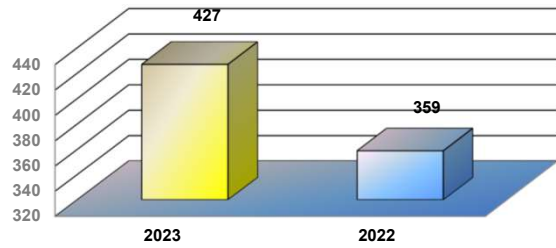

* Considerando somente a movimentação dos contêineres cheios e suas respectivas taras.

MOVIMENTAÇÃO DE CONTÊINERES (UNIDADES)										
MÊS	EXPORTAÇÃO		IMPORTAÇÃO		UNIDADES	TOTAL MÊS		TOTAL ANO		
	CHEIO	VAZIO	CHEIO	VAZIO		CHEIO	VAZIO	2023	2022	Δ%
Jan	19.900	8.011	25.028	3.066		44.928	11.077	56.005	52.684	6
Fev	20.354	7.413	22.509	3.219		42.863	10.632	53.495	46.246	16
Mar	26.447	6.466	25.489	7.639		51.936	14.105	66.041	52.047	27
Abr	20.951	9.522	25.446	7.295		46.397	16.817	63.214	54.609	16
Mai	24.583	12.362	26.301	4.950		50.884	17.312	68.196	53.701	27
Jun	24.801	6.941	28.859	8.096		53.660	15.037	68.697	46.866	47
Jul	24.499	6.770	26.278	5.395		50.777	12.165	62.942	53.478	18
Ago										-
Set										-
Out										-
Nov										-
Dez										-
TOT	161.535	57.485	179.910	39.660		341.445	97.145	438.590	359.631	22

MOVIMENTAÇÃO DE CONTÊINERES (TEUs)										
MÊS	EXPORTAÇÃO		IMPORTAÇÃO		TEUs	TOTAL MÊS		TOTAL ANO		
	CHEIO	VAZIO	CHEIO	VAZIO		CHEIO	VAZIO	2023	2022	Δ%
Jan	36.741	14.084	45.242	5.835		81.983	19.919	101.902	93.987	8
Fev	37.713	13.634	40.769	6.214		78.482	19.848	98.330	83.616	18
Mar	49.257	11.215	45.996	14.805		95.253	26.020	121.273	93.656	29
Abr	38.574	16.550	45.661	14.031		84.235	30.581	114.816	100.024	15
Mai	45.452	21.704	47.583	9.543		93.035	31.247	124.282	96.934	28
Jun	45.243	11.438	51.371	15.845		96.614	27.283	123.897	85.057	46
Jul	44.617	11.760	46.860	10.054		91.477	21.814	113.291	97.781	16
Ago										-
Set										-
Out										-
Nov										-
Dez										-
TOT	297.597	100.385	323.482	76.327		621.079	176.712	797.791	651.055	23

PORTONAVE - JULHO - 2023

TIPOS DE NAVIOS OPERADOS

COMPARATIVO DE NAVIOS OPERADOS

MOVIMENTAÇÃO TOTAL DE CARGAS

MOVIMENTAÇÃO TOTAL DE CARGAS 2023/2022 (t)

MOVIMENTAÇÃO DE CARGAS EM CONTÊINERES

MOVIMENTAÇÃO DE CARGAS EM CONTÊINERES 2023/2022 (t)