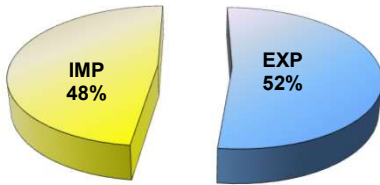

MOVIMENTAÇÃO DE CONTÊINERES (TEUs)										
MÊS	EXPORTAÇÃO		IMPORTAÇÃO		TEUs	TOTAL MÊS		TOTAL ANO		
	CHEIO	VAZIO	CHEIO	VAZIO		CHEIO	VAZIO	2023	2022	Δ%
Jan	36.741	14.084	45.242	5.835		81.983	19.919	101.902	93.987	8
Fev	37.713	13.634	40.769	6.214		78.482	19.848	98.330	83.616	18
Mar	49.257	11.215	45.996	14.805		95.253	26.020	121.273	93.656	29
Abr	38.574	16.550	45.661	14.031		84.235	30.581	114.816	100.024	15
Mai	45.452	21.704	47.583	9.543		93.035	31.247	124.282	96.934	28
Jun	45.243	11.438	51.371	15.845		96.614	27.283	123.897	85.057	46
Jul	44.617	11.760	46.860	10.054		91.477	21.814	113.291	97.781	16
Ago										-
Set										-
Out										-
Nov										-
Dez										-
TOT	297.597	100.385	323.482	76.327		621.079	176.712	797.791	651.055	23

PORTONAVE - JULHO - 2023

TIPOS DE NAVIOS OPERADOS

COMPARATIVO DE NAVIOS OPERADOS

MOVIMENTAÇÃO TOTAL DE CARGAS

MOVIMENTAÇÃO TOTAL DE CARGAS 2023/2022 (t)

MOVIMENTAÇÃO DE CARGAS EM CONTÊINERES

MOVIMENTAÇÃO DE CARGAS EM CONTÊINERES 2023/2022 (t)