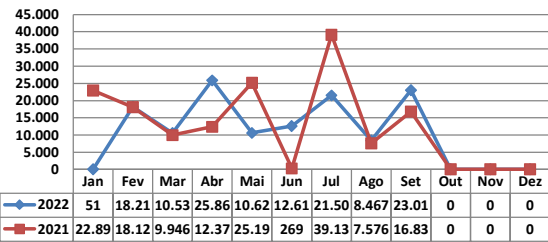

* Considerando somente a movimentação dos contêineres cheios e suas respectivas taras.

MOVIMENTAÇÃO DE CONTÊINERES (UNIDADES)										
MÊS	EXPORTAÇÃO		IMPORTAÇÃO		UNIDADES	TOTAL MÊS		TOTAL ANO		
	CHEIO	VAZIO	CHEIO	VAZIO		CHEIO	VAZIO	2022	2021	Δ%
Jan	0	0	0	0		0	0	0	0	-
Fev	0	0	0	0		0	0	0	0	-
Mar	0	0	0	0		0	0	0	0	-
Abr	0	0	0	0		0	0	0	0	-
Mai	0	0	0	0		0	0	0	0	-
Jun	0	0	0	0		0	0	0	0	-
Jul	0	0	0	0		0	0	0	0	-
Ago	0	0	0	0		0	0	0	0	-
Set	0	0	0	0		0	0	0	0	-
Out	0	0	0	0		0	0	0	0	-
Nov	0	0	0	0		0	0	0	0	-
Dez	0	0	0	0		0	0	0	0	-
TOT	0	0	0	0	0	0	0	0	-	

MOVIMENTAÇÃO DE CONTÊINERES (TEUS)										
MÊS	EXPORTAÇÃO		IMPORTAÇÃO		TEU'S	TOTAL MÊS		TOTAL ANO		
	CHEIO	VAZIO	CHEIO	VAZIO		CHEIO	VAZIO	2022	2021	Δ%
Jan	0	0	0	0		0	0	0	0	-
Fev	0	0	0	0		0	0	0	0	-
Mar	0	0	0	0		0	0	0	0	-
Abr	0	0	0	0		0	0	0	0	-
Mai	0	0	0	0		0	0	0	0	-
Jun	0	0	0	0		0	0	0	0	-
Jul	0	0	0	0		0	0	0	0	-
Ago	0	0	0	0		0	0	0	0	-
Set	0	0	0	0		0	0	0	0	-
Out	0	0	0	0		0	0	0	0	-
Nov	0	0	0	0		0	0	0	0	-
Dez	0	0	0	0		0	0	0	0	-
TOT	0	0	0	0	0	0	0	0	-	

TEPORTI - SETEMBRO - 2022

TIPOS DE NAVIOS OPERADOS

COMPARATIVO DE NAVIOS OPERADOS

MOVIMENTAÇÃO TOTAL DE CARGAS

MOVIMENTAÇÃO TOTAL DE CARGAS 2022/2021 (t)

MOVIMENTAÇÃO DE CARGAS EM CONTÊINERES

MOVIMENTAÇÃO DE CARGAS EM CONTÊINERES 2022/2021 (t)

MOVIMENTAÇÃO DE CONTÊINERES EM UNIDADES (IMPORTAÇÃO)

MOVIMENTAÇÃO DE CONTÊINERES EM UNIDADES (EXPORTAÇÃO)

IMPORTAÇÃO TEU's

EVOLUÇÃO (TEU's)

EVOLUÇÃO (Tonelagem)

EXPORTAÇÃO TEU's