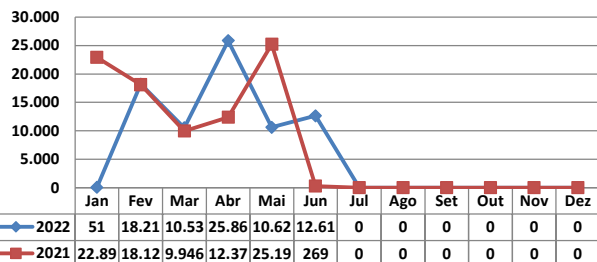

* Considerando somente a movimentação dos contêineres cheios e suas respectivas taras.

MOVIMENTAÇÃO DE CONTÊINERES (UNIDADES)										
MÊS	EXPORTAÇÃO		IMPORTAÇÃO		UNIDADES	TOTAL MÊS		TOTAL ANO		
	CHEIO	VAZIO	CHEIO	VAZIO		CHEIO	VAZIO	2022	2021	Δ%
Jan	0	0	0	0		0	0	0	0	-
Fev	0	0	0	0		0	0	0	0	-
Mar	0	0	0	0		0	0	0	0	-
Abr	0	0	0	0		0	0	0	0	-
Mai	0	0	0	0		0	0	0	0	-
Jun	0	0	0	0		0	0	0	0	-
Jul										-
Ago										-
Set										-
Out										-
Nov										-
Dez										-
TOT	0	0	0	0	0	0	0	0	-	

MOVIMENTAÇÃO DE CONTÊINERES (TEU'S)										
MÊS	EXPORTAÇÃO		IMPORTAÇÃO		TEU'S	TOTAL MÊS		TOTAL ANO		
	CHEIO	VAZIO	CHEIO	VAZIO		CHEIO	VAZIO	2022	2021	Δ%
Jan	0	0	0	0		0	0	0	0	-
Fev	0	0	0	0		0	0	0	0	-
Mar	0	0	0	0		0	0	0	0	-
Abr	0	0	0	0		0	0	0	0	-
Mai	0	0	0	0		0	0	0	0	-
Jun	0	0	0	0		0	0	0	0	-
Jul										-
Ago										-
Set										-
Out										-
Nov										-
Dez										-
TOT	0	0	0	0	0	0	0	0	-	

TEPORTI - JUNHO - 2022

TIPOS DE NAVIOS OPERADOS

COMPARATIVO DE NAVIOS OPERADOS

MOVIMENTAÇÃO TOTAL DE CARGAS

MOVIMENTAÇÃO TOTAL DE CARGAS 2022/2021 (t)

MOVIMENTAÇÃO DE CARGAS EM CONTÊINERES

MOVIMENTAÇÃO DE CARGAS EM CONTÊINERES 2022/2021 (t)

MOVIMENTAÇÃO DE CONTÊINERES EM UNIDADES (IMPORTAÇÃO)

MOVIMENTAÇÃO DE CONTÊINERES EM UNIDADES (EXPORTAÇÃO)

IMPORTAÇÃO TEU's

EXPORTAÇÃO TEU's

EVOLUÇÃO (TEU's)

EVOLUÇÃO (Tonelagem)