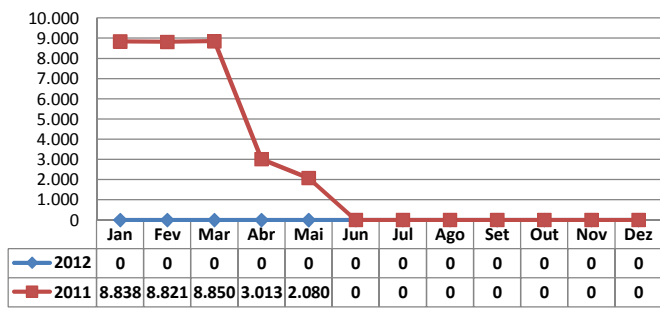

MOVIMENTAÇÃO DE CONTÊINERES (TEUs)										
MÊS	EXPORTAÇÃO		IMPORTAÇÃO		TEU's	TOTAL MÊS		TOTAL ANO		
	CHEIO	VAZIO	CHEIO	VAZIO		CHEIO	VAZIO	2012	2011	Δ%
Jan	0	0	0	0		0	0	0	0	-
Fev	0	0	0	0		0	0	0	0	-
Mar	0	0	0	0		0	0	0	0	-
Abr	0	0	0	0		0	0	0	0	-
Mai	0	0	0	0		0	0	0	0	-
Jun										-
Jul										-
Ago										-
Set										-
Out										-
Nov										-
Dez										-
TOT	0	0	0	0	0	0	0	0	-	

POLY TERMINAIS - MAIO - 2012

TIPOS DE NAVIOS OPERADOS

COMPARATIVO DE NAVIOS OPERADOS

MOVIMENTAÇÃO TOTAL DE CARGAS

MOVIMENTAÇÃO TOTAL DE CARGAS 2012/2011 (t)

MOVIMENTAÇÃO DE CARGAS EM CONTÊINERES

MOVIMENTAÇÃO DE CARGAS EM CONTÊINERES 2012/2011 (t)

MOVIMENTAÇÃO DE CONTÊINERES EM UNIDADES (IMPORTAÇÃO)

MOVIMENTAÇÃO DE CONTÊINERES EM UNIDADES (EXPORTAÇÃO)

IMPORTAÇÃO TEU's

EVOLUÇÃO (TEU's)

EXPORTAÇÃO TEU's

EVOLUÇÃO (Tonelagem)