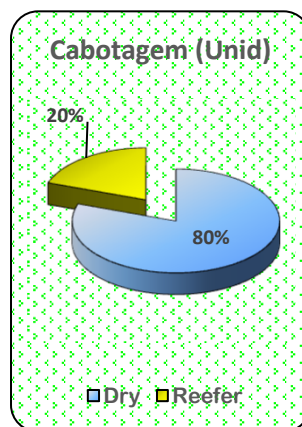

CONTÊINERES DRY e REEFER - ACUMULADO DO ANO

LONGO CURSO

Terminal	Cais Público				Apm Terminals				Portonave				Geral				Totais	
	Dry		Reefer		Dry		Reefer		Dry		Reefer		Dry		Reefer		Dry	Reefer
Sentido	Carga	Desc	Carga	Desc	Carga	Desc	Carga	Desc	Carga	Desc	Carga	Desc	Carga	Desc	Carga	Desc	C/D	C/D
20'					3.655	11.887	11	34	16.464	25.638	64	70	20.119	37.525	75	104	57.644	179
40					21.206	31.861	18.700	10.126	66.536	78.551	35.605	3.979	87.742	110.412	54.305	14.105	198.154	68.410
Total Co'	0	0	0	0	24.861	43.748	18.711	10.160	83.000	104.189	35.669	4.049	107.861	147.937	54.380	14.209	255.798	68.589
Total TEU's	0	0	0	0	46.067	75.609	37.411	20.286	149.536	182.740	71.274	8.028	195.603	258.349	108.685	28.314	453.952	136.999

CABOTAGEM

Terminal	Cais Público				Apm Terminals				Portonave				Geral				Totais	
	Dry		Reefer		Dry		Reefer		Dry		Reefer		Dry		Reefer		Dry	Reefer
Sentido	Carga	Desc	Carga	Desc	Carga	Desc	Carga	Desc	Carga	Desc	Carga	Desc	Carga	Desc	Carga	Desc	C/D	C/D
20'					1.918	1.382	0	5	0	0	0	0	1.918	1.382	0	5	3.300	5
40					8.854	6.595	4.388	193	0	0	0	0	8.854	6.595	4.388	193	15.449	4.581
Total Co'	0	0	0	0	10.772	7.977	4.388	198	0	0	0	0	10.772	7.977	4.388	198	18.749	4.586
Total TEU's	0	0	0	0	19.626	14.572	8.776	391	0	0	0	0	19.626	14.572	8.776	391	34.198	9.167

OBS: Somente os contêineres cheios.