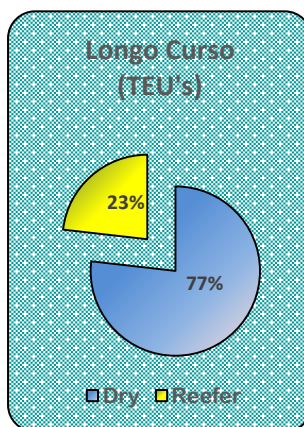

CONTÊINERES DRY e REEFER - ACUMULADO DO ANO

LONGO CURSO

Terminal	Cais Público				Apm Terminals				Portonave				Geral				Totais	
	Dry		Reefer		Dry		Reefer		Dry		Reefer		Dry		Reefer		Dry	Reefer
Sentido	Carga	Desc	Carga	Desc	Carga	Desc	Carga	Desc	Carga	Desc	Carga	Desc	Carga	Desc	Carga	Desc	C/D	C/D
20'					3.655	11.887	11	34	16.464	25.638	64	70	20.119	37.525	75	104	57.644	179
40					21.206	31.861	18.700	10.126	66.536	78.551	35.605	3.979	87.742	110.412	54.305	14.105	198.154	68.410
Total Co'	0	0	0	0	24.861	43.748	18.711	10.160	83.000	104.189	35.669	4.049	107.861	147.937	54.380	14.209	255.798	68.589
Total TEU's	0	0	0	0	46.067	75.609	37.411	20.286	149.536	182.740	71.274	8.028	195.603	258.349	108.685	28.314	453.952	136.999

CABOTAGEM

Terminal	Cais Público				Apm Terminals				Portonave				Geral				Totais	
	Dry		Reefer		Dry		Reefer		Dry		Reefer		Dry		Reefer		Dry	Reefer
Sentido	Carga	Desc	Carga	Desc	Carga	Desc	Carga	Desc	Carga	Desc	Carga	Desc	Carga	Desc	Carga	Desc	C/D	C/D
20'					1.918	1.382	0	5	0	0	0	0	1.918	1.382	0	5	3.300	5
40					8.854	6.595	4.388	193	0	0	0	0	8.854	6.595	4.388	193	15.449	4.581
Total Co'	0	0	0	0	10.772	7.977	4.388	198	0	0	0	0	10.772	7.977	4.388	198	18.749	4.586
Total TEU's	0	0	0	0	19.626	14.572	8.776	391	0	0	0	0	19.626	14.572	8.776	391	34.198	9.167

OBS: Somente os contêineres cheios.