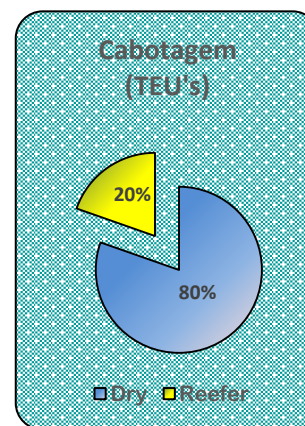

CONTÊINERES DRY e REEFER - JULHO

LONGO CURSO

Terminal	Cais Público				Apm Terminals				Portonave				Geral				Totais	
	Dry		Reefer		Dry		Reefer		Dry		Reefer		Dry		Reefer		Dry	Reefer
Sentido	Carga	Desc	Carga	Desc	Carga	Desc	Carga	Desc	Carga	Desc	Carga	Desc	Carga	Desc	Carga	Desc	C/D	C/D
20'					410	1.491	1	3	2.521	3.086	6	7	2.931	4.577	7	10	7.508	17
40					3.587	3.407	2.295	1.533	11.104	10.548	5.103	455	14.691	13.955	7.398	1.988	28.646	9.386
Total Co'	0	0	0	0	3.997	4.898	2.296	1.536	13.625	13.634	5.109	462	17.622	18.532	7.405	1.998	36.154	9.403
Total TEU's	0	0	0	0	7.584	8.305	4.591	3.069	24.729	24.182	10.212	917	32.313	32.487	14.803	3.986	64.800	18.789

CABOTAGEM

Terminal	Cais Público				Apm Terminals				Portonave				Geral				Totais	
	Dry		Reefer		Dry		Reefer		Dry		Reefer		Dry		Reefer		Dry	Reefer
Sentido	Carga	Desc	Carga	Desc	Carga	Desc	Carga	Desc	Carga	Desc	Carga	Desc	Carga	Desc	Carga	Desc	C/D	C/D
20'					244	191	0	1	0	0	0	0	244	191	0	1	435	1
40					1.266	1.220	634	26	0	0	0	0	1.266	1.220	634	26	2.486	660
Total Co'	0	0	0	0	1.510	1.411	634	27	0	0	0	0	1.510	1.411	634	27	2.921	661
Total TEU's	0	0	0	0	2.776	2.631	1.268	53	0	0	0	0	2.776	2.631	1.268	53	5.407	1.321

OBS: Somente os contêineres cheios.