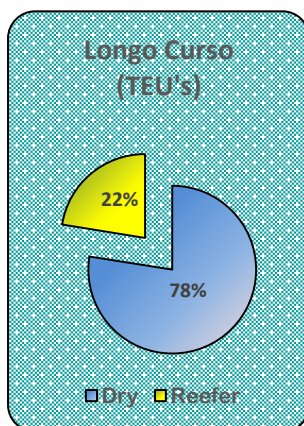

CONTÊINERES DRY e REEFER - JULHO

LONGO CURSO

Terminal	Cais Público				Apm Terminals				Portonave				Geral				Totais	
	Dry		Reefer		Dry		Reefer		Dry		Reefer		Dry		Reefer		Dry	Reefer
Sentido	Carga	Desc	Carga	Desc	Carga	Desc	Carga	Desc	Carga	Desc	Carga	Desc	Carga	Desc	Carga	Desc	C/D	C/D
20'					410	1.491	1	3	2.521	3.086	6	7	2.931	4.577	7	10	7.508	17
40					3.587	3.407	2.295	1.533	11.104	10.548	5.103	455	14.691	13.955	7.398	1.988	28.646	9.386
Total Co'	0	0	0	0	3.997	4.898	2.296	1.536	13.625	13.634	5.109	462	17.622	18.532	7.405	1.998	36.154	9.403
Total TEU's	0	0	0	0	7.584	8.305	4.591	3.069	24.729	24.182	10.212	917	32.313	32.487	14.803	3.986	64.800	18.789

CABOTAGEM

Terminal	Cais Público				Apm Terminals				Portonave				Geral				Totais	
	Dry		Reefer		Dry		Reefer		Dry		Reefer		Dry		Reefer		Dry	Reefer
Sentido	Carga	Desc	Carga	Desc	Carga	Desc	Carga	Desc	Carga	Desc	Carga	Desc	Carga	Desc	Carga	Desc	C/D	C/D
20'					244	191	0	1	0	0	0	0	244	191	0	1	435	1
40					1.266	1.220	634	26	0	0	0	0	1.266	1.220	634	26	2.486	660
Total Co'	0	0	0	0	1.510	1.411	634	27	0	0	0	0	1.510	1.411	634	27	2.921	661
Total TEU's	0	0	0	0	2.776	2.631	1.268	53	0	0	0	0	2.776	2.631	1.268	53	5.407	1.321

OBS: Somente os contêineres cheios.