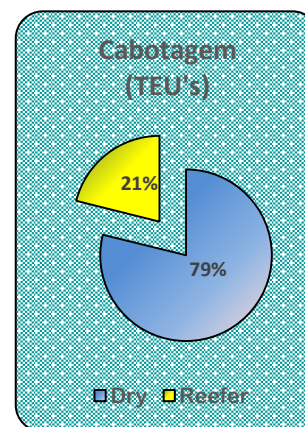

CONTÊINERES DRY e REEFER - ACUMULADO DO ANO

LONGO CURSO

Terminal	Cais Público				Apm Terminals				Portonave				Geral				Totais	
	Dry		Reefer		Dry		Reefer		Dry		Reefer		Dry		Reefer		Dry	Reefer
Sentido	Carga	Desc	Carga	Desc	Carga	Desc	Carga	Desc	Carga	Desc	Carga	Desc	Carga	Desc	Carga	Desc	C/D	C/D
20'					3.655	11.887	11	34	16.464	25.638	64	70	20.119	37.525	75	104	57.644	179
40					21.206	31.861	18.700	10.126	66.536	78.551	35.605	3.979	87.742	110.412	54.305	14.105	198.154	68.410
Total Co'	0	0	0	0	24.861	43.748	18.711	10.160	83.000	104.189	35.669	4.049	107.861	147.937	54.380	14.209	255.798	68.589
Total TEU's	0	0	0	0	46.067	75.609	37.411	20.286	149.536	182.740	71.274	8.028	195.603	258.349	108.685	28.314	453.952	136.999

CABOTAGEM

Terminal	Cais Público				Apm Terminals				Portonave				Geral				Totais	
	Dry		Reefer		Dry		Reefer		Dry		Reefer		Dry		Reefer		Dry	Reefer
Sentido	Carga	Desc	Carga	Desc	Carga	Desc	Carga	Desc	Carga	Desc	Carga	Desc	Carga	Desc	Carga	Desc	C/D	C/D
20'					1.918	1.382	0	5	0	0	0	0	1.918	1.382	0	5	3.300	5
40					8.854	6.595	4.388	193	0	0	0	0	8.854	6.595	4.388	193	15.449	4.581
Total Co'	0	0	0	0	10.772	7.977	4.388	198	0	0	0	0	10.772	7.977	4.388	198	18.749	4.586
Total TEU's	0	0	0	0	19.626	14.572	8.776	391	0	0	0	0	19.626	14.572	8.776	391	34.198	9.167

OBS: Somente os contêineres cheios.