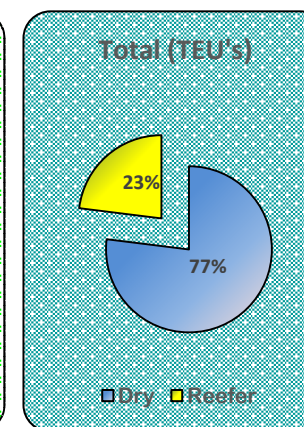

OBS: Somente os contêineres cheios.

CONTÊINERES DRY e REEFER - ACUMULADO DO ANO

LONGO CURSO

Terminal	Cais Público				Apm Terminals				Portonave				Geral				Totais	
	Dry		Reefer		Dry		Reefer		Dry		Reefer		Dry		Reefer		Dry	Reefer
Sentido	Carga	Desc	Carga	Desc	Carga	Desc	Carga	Desc	Carga	Desc	Carga	Desc	Carga	Desc	Carga	Desc	C/D	C/D
20'					3.655	11.887	11	34	16.464	25.638	64	70	20.119	37.525	75	104	57.644	179
40					21.206	31.861	18.700	10.126	66.536	78.551	35.605	3.979	87.742	110.412	54.305	14.105	198.154	68.410
Total Co'	0	0	0	0	24.861	43.748	18.711	10.160	83.000	104.189	35.669	4.049	107.861	147.937	54.380	14.209	255.798	68.589
Total TEU's	0	0	0	0	46.067	75.609	37.411	20.286	149.536	182.740	71.274	8.028	195.603	258.349	108.685	28.314	453.952	136.999

CABOTAGEM

Terminal	Cais Público				Apm Terminals				Portonave				Geral				Totais	
	Dry		Reefer		Dry		Reefer		Dry		Reefer		Dry		Reefer		Dry	Reefer
Sentido	Carga	Desc	Carga	Desc	Carga	Desc	Carga	Desc	Carga	Desc	Carga	Desc	Carga	Desc	Carga	Desc	C/D	C/D
20'					1.918	1.382	0	5	0	0	0	0	1.918	1.382	0	5	3.300	5
40					8.854	6.595	4.388	193	0	0	0	0	8.854	6.595	4.388	193	15.449	4.581
Total Co'	0	0	0	0	10.772	7.977	4.388	198	0	0	0	0	10.772	7.977	4.388	198	18.749	4.586
Total TEU's	0	0	0	0	19.626	14.572	8.776	391	0	0	0	0	19.626	14.572	8.776	391	34.198	9.167

OBS: Somente os contêineres cheios.