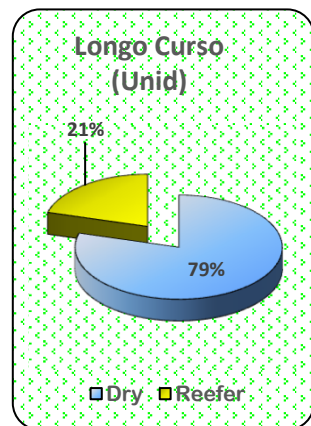

CONTÊINERES DRY e REEFER - JULHO

LONGO CURSO

Terminal	Cais Público				Apm Terminals				Portonave				Geral				Totais	
	Dry		Reefer		Dry		Reefer		Dry		Reefer		Dry		Reefer		Dry	Reefer
Sentido	Carga	Desc	Carga	Desc	Carga	Desc	Carga	Desc	Carga	Desc	Carga	Desc	Carga	Desc	Carga	Desc	C/D	C/D
20'					410	1.491	1	3	2.521	3.086	6	7	2.931	4.577	7	10	7.508	17
40					3.587	3.407	2.295	1.533	11.104	10.548	5.103	455	14.691	13.955	7.398	1.988	28.646	9.386
Total Co'	0	0	0	0	3.997	4.898	2.296	1.536	13.625	13.634	5.109	462	17.622	18.532	7.405	1.998	36.154	9.403
Total TEU's	0	0	0	0	7.584	8.305	4.591	3.069	24.729	24.182	10.212	917	32.313	32.487	14.803	3.986	64.800	18.789

CABOTAGEM

Terminal	Cais Público				Apm Terminals				Portonave				Geral				Totais	
	Dry		Reefer		Dry		Reefer		Dry		Reefer		Dry		Reefer		Dry	Reefer
Sentido	Carga	Desc	Carga	Desc	Carga	Desc	Carga	Desc	Carga	Desc	Carga	Desc	Carga	Desc	Carga	Desc	C/D	C/D
20'					244	191	0	1	0	0	0	0	244	191	0	1	435	1
40					1.266	1.220	634	26	0	0	0	0	1.266	1.220	634	26	2.486	660
Total Co'	0	0	0	0	1.510	1.411	634	27	0	0	0	0	1.510	1.411	634	27	2.921	661
Total TEU's	0	0	0	0	2.776	2.631	1.268	53	0	0	0	0	2.776	2.631	1.268	53	5.407	1.321

OBS: Somente os contêineres cheios.