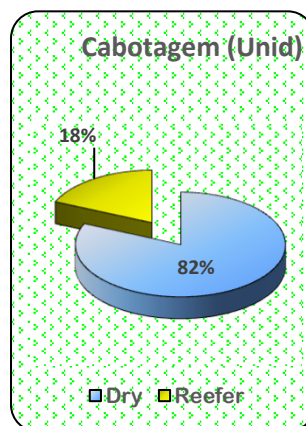

CONTÊINERES DRY e REEFER - JULHO

LONGO CURSO

Terminal	Cais Público				Apm Terminals				Portonave				Geral				Totais	
	Dry		Reefer		Dry		Reefer		Dry		Reefer		Dry		Reefer		Dry	Reefer
Sentido	Carga	Desc	Carga	Desc	Carga	Desc	Carga	Desc	Carga	Desc	Carga	Desc	Carga	Desc	Carga	Desc	C/D	C/D
20'					410	1.491	1	3	2.521	3.086	6	7	2.931	4.577	7	10	7.508	17
40					3.587	3.407	2.295	1.533	11.104	10.548	5.103	455	14.691	13.955	7.398	1.988	28.646	9.386
Total Co'	0	0	0	0	3.997	4.898	2.296	1.536	13.625	13.634	5.109	462	17.622	18.532	7.405	1.998	36.154	9.403
Total TEU's	0	0	0	0	7.584	8.305	4.591	3.069	24.729	24.182	10.212	917	32.313	32.487	14.803	3.986	64.800	18.789

CABOTAGEM

Terminal	Cais Público				Apm Terminals				Portonave				Geral				Totais	
	Dry		Reefer		Dry		Reefer		Dry		Reefer		Dry		Reefer		Dry	Reefer
Sentido	Carga	Desc	Carga	Desc	Carga	Desc	Carga	Desc	Carga	Desc	Carga	Desc	Carga	Desc	Carga	Desc	C/D	C/D
20'					244	191	0	1	0	0	0	0	244	191	0	1	435	1
40					1.266	1.220	634	26	0	0	0	0	1.266	1.220	634	26	2.486	660
Total Co'	0	0	0	0	1.510	1.411	634	27	0	0	0	0	1.510	1.411	634	27	2.921	661
Total TEU's	0	0	0	0	2.776	2.631	1.268	53	0	0	0	0	2.776	2.631	1.268	53	5.407	1.321