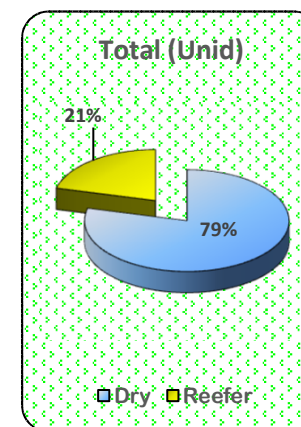

CONTÊINERES DRY e REEFER - ACUMULADO DO ANO

LONGO CURSO

Terminal	Cais Público				Apm Terminals				Portonave				Geral				Totais	
	Dry		Reefer		Dry		Reefer		Dry		Reefer		Dry		Reefer		Dry	Reefer
Sentido	Carga	Desc	Carga	Desc	Carga	Desc	Carga	Desc	Carga	Desc	Carga	Desc	Carga	Desc	Carga	Desc	C/D	C/D
20'					3.655	11.887	11	34	16.464	25.638	64	70	20.119	37.525	75	104	57.644	179
40					21.206	31.861	18.700	10.126	66.536	78.551	35.605	3.979	87.742	110.412	54.305	14.105	198.154	68.410
Total Co'	0	0	0	0	24.861	43.748	18.711	10.160	83.000	104.189	35.669	4.049	107.861	147.937	54.380	14.209	255.798	68.589
Total TEU's	0	0	0	0	46.067	75.609	37.411	20.286	149.536	182.740	71.274	8.028	195.603	258.349	108.685	28.314	453.952	136.999

CABOTAGEM

Terminal	Cais Público				Apm Terminals				Portonave				Geral				Totais	
	Dry		Reefer		Dry		Reefer		Dry		Reefer		Dry		Reefer		Dry	Reefer
Sentido	Carga	Desc	Carga	Desc	Carga	Desc	Carga	Desc	Carga	Desc	Carga	Desc	Carga	Desc	Carga	Desc	C/D	C/D
20'					1.918	1.382	0	5	0	0	0	0	1.918	1.382	0	5	3.300	5
40					8.854	6.595	4.388	193	0	0	0	0	8.854	6.595	4.388	193	15.449	4.581
Total Co'	0	0	0	0	10.772	7.977	4.388	198	0	0	0	0	10.772	7.977	4.388	198	18.749	4.586
Total TEU's	0	0	0	0	19.626	14.572	8.776	391	0	0	0	0	19.626	14.572	8.776	391	34.198	9.167

OBS: Somente os contêineres cheios.