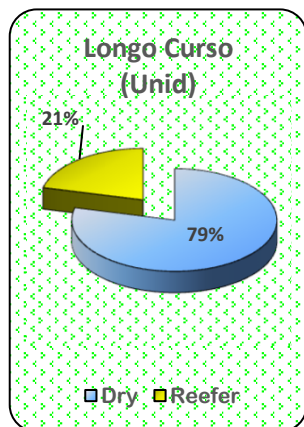

CONTÊINERES DRY e REEFER - ACUMULADO DO ANO

LONGO CURSO

Terminal	Cais Público				Apm Terminals				Portonave				Geral				Totais	
	Dry		Reefer		Dry		Reefer		Dry		Reefer		Dry		Reefer		Dry	Reefer
Sentido	Carga	Desc	Carga	Desc	Carga	Desc	Carga	Desc	Carga	Desc	Carga	Desc	Carga	Desc	Carga	Desc	C/D	C/D
20'					3.655	11.887	11	34	16.464	25.638	64	70	20.119	37.525	75	104	57.644	179
40					21.206	31.861	18.700	10.126	66.536	78.551	35.605	3.979	87.742	110.412	54.305	14.105	198.154	68.410
Total Co'	0	0	0	0	24.861	43.748	18.711	10.160	83.000	104.189	35.669	4.049	107.861	147.937	54.380	14.209	255.798	68.589
Total TEU's	0	0	0	0	46.067	75.609	37.411	20.286	149.536	182.740	71.274	8.028	195.603	258.349	108.685	28.314	453.952	136.999

CABOTAGEM

Terminal	Cais Público				Apm Terminals				Portonave				Geral				Totais	
	Dry		Reefer		Dry		Reefer		Dry		Reefer		Dry		Reefer		Dry	Reefer
Sentido	Carga	Desc	Carga	Desc	Carga	Desc	Carga	Desc	Carga	Desc	Carga	Desc	Carga	Desc	Carga	Desc	C/D	C/D
20'					1.918	1.382	0	5	0	0	0	0	1.918	1.382	0	5	3.300	5
40					8.854	6.595	4.388	193	0	0	0	0	8.854	6.595	4.388	193	15.449	4.581
Total Co'	0	0	0	0	10.772	7.977	4.388	198	0	0	0	0	10.772	7.977	4.388	198	18.749	4.586
Total TEU's	0	0	0	0	19.626	14.572	8.776	391	0	0	0	0	19.626	14.572	8.776	391	34.198	9.167

OBS: Somente os contêineres cheios.