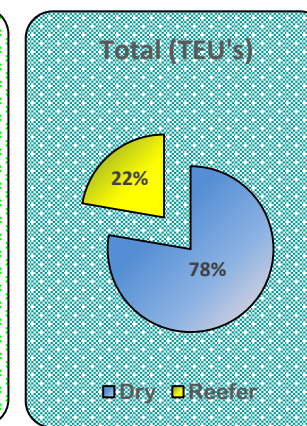

CONTÊINERES DRY e REEFER - JULHO

LONGO CURSO

Terminal	Cais Público				Apm Terminals				Portonave				Geral				Totais	
	Dry		Reefer		Dry		Reefer		Dry		Reefer		Dry		Reefer		Dry	Reefer
Sentido	Carga	Desc	Carga	Desc	Carga	Desc	Carga	Desc	Carga	Desc	Carga	Desc	Carga	Desc	Carga	Desc	C/D	C/D
20'					410	1.491	1	3	2.521	3.086	6	7	2.931	4.577	7	10	7.508	17
40					3.587	3.407	2.295	1.533	11.104	10.548	5.103	455	14.691	13.955	7.398	1.988	28.646	9.386
Total Co'	0	0	0	0	3.997	4.898	2.296	1.536	13.625	13.634	5.109	462	17.622	18.532	7.405	1.998	36.154	9.403
Total TEU's	0	0	0	0	7.584	8.305	4.591	3.069	24.729	24.182	10.212	917	32.313	32.487	14.803	3.986	64.800	18.789

CABOTAGEM

Terminal	Cais Público				Apm Terminals				Portonave				Geral				Totais	
	Dry		Reefer		Dry		Reefer		Dry		Reefer		Dry		Reefer		Dry	Reefer
Sentido	Carga	Desc	Carga	Desc	Carga	Desc	Carga	Desc	Carga	Desc	Carga	Desc	Carga	Desc	Carga	Desc	C/D	C/D
20'					244	191	0	1	0	0	0	0	244	191	0	1	435	1
40					1.266	1.220	634	26	0	0	0	0	1.266	1.220	634	26	2.486	660
Total Co'	0	0	0	0	1.510	1.411	634	27	0	0	0	0	1.510	1.411	634	27	2.921	661
Total TEU's	0	0	0	0	2.776	2.631	1.268	53	0	0	0	0	2.776	2.631	1.268	53	5.407	1.321