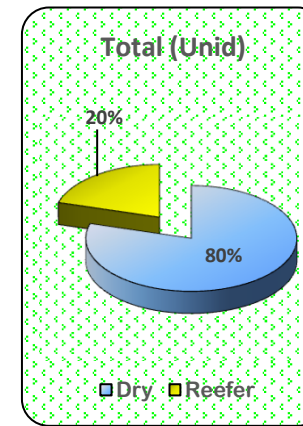

CONTÊINERES DRY e REEFER - JULHO

LONGO CURSO

Terminal	Cais Público				Apm Terminals				Portonave				Geral				Totais	
	Dry		Reefer		Dry		Reefer		Dry		Reefer		Dry		Reefer		Dry	Reefer
Sentido	Carga	Desc	Carga	Desc	Carga	Desc	Carga	Desc	Carga	Desc	Carga	Desc	Carga	Desc	Carga	Desc	C/D	C/D
20'					410	1.491	1	3	2.521	3.086	6	7	2.931	4.577	7	10	7.508	17
40					3.587	3.407	2.295	1.533	11.104	10.548	5.103	455	14.691	13.955	7.398	1.988	28.646	9.386
Total Co'	0	0	0	0	3.997	4.898	2.296	1.536	13.625	13.634	5.109	462	17.622	18.532	7.405	1.998	36.154	9.403
Total TEU's	0	0	0	0	7.584	8.305	4.591	3.069	24.729	24.182	10.212	917	32.313	32.487	14.803	3.986	64.800	18.789

CABOTAGEM

Terminal	Cais Público				Apm Terminals				Portonave				Geral				Totais	
	Dry		Reefer		Dry		Reefer		Dry		Reefer		Dry		Reefer		Dry	Reefer
Sentido	Carga	Desc	Carga	Desc	Carga	Desc	Carga	Desc	Carga	Desc	Carga	Desc	Carga	Desc	Carga	Desc	C/D	C/D
20'					244	191	0	1	0	0	0	0	244	191	0	1	435	1
40					1.266	1.220	634	26	0	0	0	0	1.266	1.220	634	26	2.486	660
Total Co'	0	0	0	0	1.510	1.411	634	27	0	0	0	0	1.510	1.411	634	27	2.921	661
Total TEU's	0	0	0	0	2.776	2.631	1.268	53	0	0	0	0	2.776	2.631	1.268	53	5.407	1.321