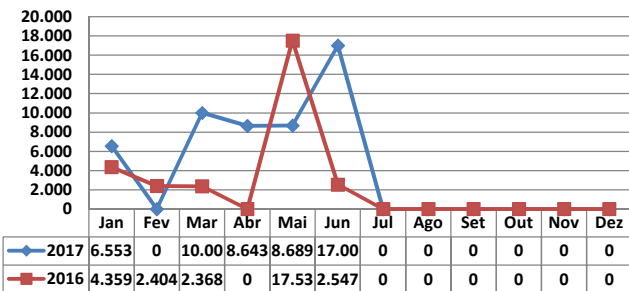

\* Considerando somente a movimentação dos contêineres cheios e suas respectivas taras.

MOVIMENTAÇÃO DE CONTÊINERES (UNIDADES)										
MÊS	EXPORTAÇÃO		IMPORTAÇÃO		UNIDADES	TOTAL MÊS		TOTAL ANO		Δ%
	CHEIO	VAZIO	CHEIO	VAZIO		CHEIO	VAZIO	2017	2016	
Jan	0	0	0	0		0	0	0	0	-
Fev	0	0	0	0		0	0	0	0	-
Mar	0	0	0	0		0	0	0	0	-
Abr	0	0	0	0		0	0	0	0	-
Mai	0	0	0	0		0	0	0	0	-
Jun	0	0	0	0		0	0	0	0	-
Jul										-
Ago										-
Set										-
Out										-
Nov										-
Dez										-
<b>TOT</b>	<b>0</b>	<b>0</b>	<b>0</b>	<b>0</b>		<b>0</b>	<b>0</b>	<b>0</b>	<b>0</b>	<b>-</b>

MOVIMENTAÇÃO DE CONTÊINERES (TEUs)										
MÊS	EXPORTAÇÃO		IMPORTAÇÃO		TEU'S	TOTAL MÊS		TOTAL ANO		Δ%
	CHEIO	VAZIO	CHEIO	VAZIO		CHEIO	VAZIO	2017	2016	
Jan	0	0	0	0		0	0	0	0	-
Fev	0	0	0	0		0	0	0	0	-
Mar	0	0	0	0		0	0	0	0	-
Abr	0	0	0	0		0	0	0	0	-
Mai	0	0	0	0		0	0	0	0	-
Jun	0	0	0	0		0	0	0	0	-
Jul										-
Ago										-
Set										-
Out										-
Nov										-
Dez										-
<b>TOT</b>	<b>0</b>	<b>0</b>	<b>0</b>	<b>0</b>		<b>0</b>	<b>0</b>	<b>0</b>	<b>0</b>	<b>-</b>

## TEPORTI - JUNHO - 2017

TIPOS DE NAVIOS OPERADOS

COMPARATIVO DE NAVIOS OPERADOS

MOVIMENTAÇÃO TOTAL DE CARGAS

MOVIMENTAÇÃO TOTAL DE CARGAS 2017/2016 (t)

MOVIMENTAÇÃO DE CARGAS EM CONTÊINERES

MOVIMENTAÇÃO DE CARGAS EM CONTÊINERES 2017/2016 (t)

MOVIMENTAÇÃO DE CONTÊINERES EM UNIDADES (IMPORTAÇÃO)

MOVIMENTAÇÃO DE CONTÊINERES EM UNIDADES (EXPORTAÇÃO)

IMPORTAÇÃO TEU's

EVOLUÇÃO (TEU's)

EXPORTAÇÃO TEU's

EVOLUÇÃO (Tonelagem)