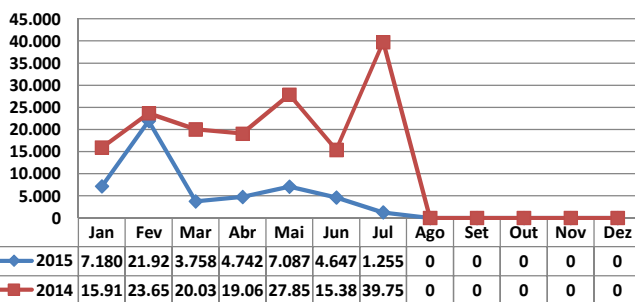

MOVIMENTAÇÃO DE CONTÊINERES (TEUs)										
MÊS	EXPORTAÇÃO		IMPORTAÇÃO		TEU'S	TOTAL MÊS		TOTAL ANO		
	CHEIO	VAZIO	CHEIO	VAZIO		CHEIO	VAZIO	2015	2014	Δ%
Jan	0	0	0	0		0	0	0	0	-
Fev	0	0	0	0		0	0	0	0	-
Mar	0	0	0	0		0	0	0	0	-
Abr	0	0	17	0		17	0	17	1	1.600
Mai	0	0	0	0		0	0	0	0	-
Jun	0	0	0	0		0	0	0	0	-
Jul	0	0	0	0		0	0	0	0	-
Ago										-
Set										-
Out										-
Nov										-
Dez										-
TOT	0	0	17	0	17	0	17	1	1.600	

TEPORTI - JULHO - 2015

TIPOS DE NAVIOS OPERADOS

COMPARATIVO DE NAVIOS OPERADOS

MOVIMENTAÇÃO TOTAL DE CARGAS

MOVIMENTAÇÃO TOTAL DE CARGAS 2015/2014 (t)

MOVIMENTAÇÃO DE CARGAS EM CONTÊINERES

MOVIMENTAÇÃO DE CARGAS EM CONTÊINERES 2015/2014 (t)

MOVIMENTAÇÃO DE CONTÊINERES EM UNIDADES (IMPORTAÇÃO)

MOVIMENTAÇÃO DE CONTÊINERES EM UNIDADES (EXPORTAÇÃO)

IMPORTAÇÃO TEU's

EXPORTAÇÃO TEU's

EVOLUÇÃO (TEU's)

EVOLUÇÃO (Tonelagem)