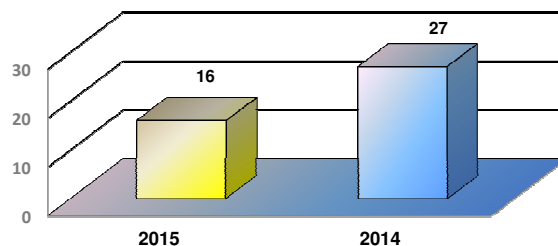

COMPARATIVO DE NAVIOS OPERADOS